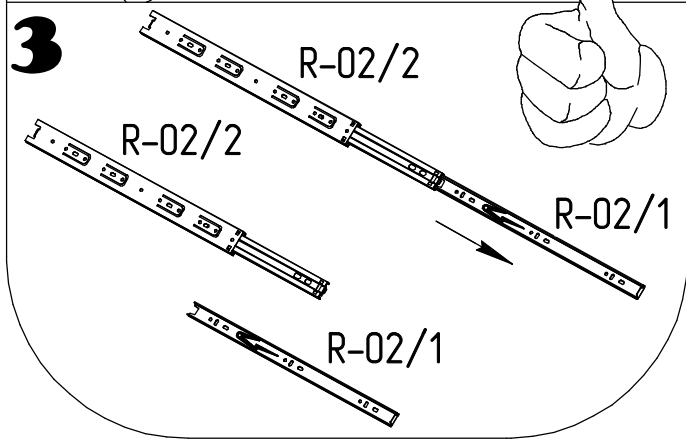

Инструкция по сборке  
"Кросс"  
Стол письменный  
ИВ-120.01.00

Instrukcja montażu mebli  
"Cross"  
Biuurko  
IV-120.01.00

Assembly instructions  
"Cross"  
Desk  
IV-120.01.00

**1-23**

**24-46**

Дата изготовления  
Production date  
Data produkcji

Штамп ОТК  
Stamp of Quality Department  
Pieczęć Działu Jakości

**EAC**

№	a x b x c	n
1	1250 x 600 x 22	1
2	729 x 596 x 22	1
3	1224 x 300 x 16	1
4	1232 x 395 x 16	1
5	374 x 575 x 16	1
6	1231 x 138 x 16	1
7	575 x 394 x 16	1
8	575 x 394 x 16	1
9	591 x 373 x 16	2
10	606 x 540 x 3...3,2	2
11	590 x 370 x 16	1
12	587 x 170 x 16	3
13	350 x 118 x 16	3
14	350 x 118 x 16	3
15	533 x 104 x 16	3
16	544 x 355 x 3...3,2	3