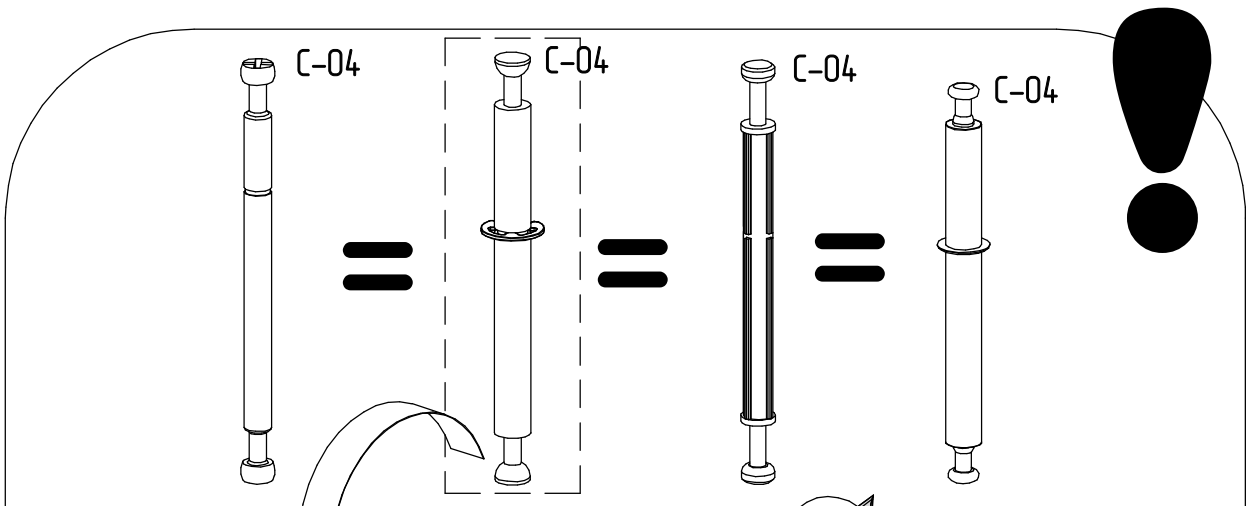

Инструкция по сборке  
"Кросс"  
Стол письменный  
ИВ-120.01.00

Instrukcja montażu mebli  
"Cross"  
Biuurko  
IV-120.01.00

Assembly instructions  
"Cross"  
Desk  
IV-120.01.00

**1-23**

**24-46**

Дата изготовления  
Production date  
Data produkcji

Штамп ОТК  
Stamp of Quality Department  
Pieczęć Działu Jakości

**EAC**

№	a x b x c	n
1	1250 x 600 x 22	1
2	729 x 596 x 22	1
3	1224 x 300 x 16	1
4	1232 x 395 x 16	1
5	374 x 575 x 16	1
6	1231 x 138 x 16	1
7	575 x 394 x 16	1
8	575 x 394 x 16	1
9	591 x 373 x 16	2
10	606 x 540 x 3...3,2	2
11	590 x 370 x 16	1
12	587 x 170 x 16	3
13	350 x 118 x 16	3
14	350 x 118 x 16	3
15	533 x 104 x 16	3
16	544 x 355 x 3...3,2	3