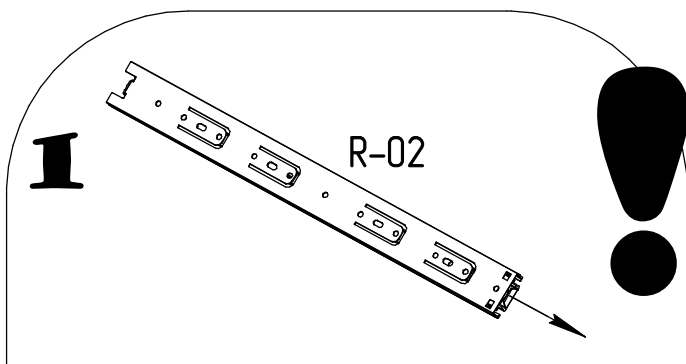

Инструкция по сборке  
"Кросс"  
Стол письменный  
ИВ-120.01.00

Instrukcja montażu mebli  
"Cross"  
Biuurko  
IV-120.01.00

Assembly instructions  
"Cross"  
Desk  
IV-120.01.00

**1-23**

**24-46**

Дата изготовления  
Production date  
Data produkcji

Штамп ОТК  
Stamp of Quality Department  
Pieczęć Działu Jakości

**EAC**

№	a x b x c	n
1	1250 x 600 x 22	1
2	729 x 596 x 22	1
3	1224 x 300 x 16	1
4	1232 x 395 x 16	1
5	374 x 575 x 16	1
6	1231 x 138 x 16	1
7	575 x 394 x 16	1
8	575 x 394 x 16	1
9	591 x 373 x 16	2
10	606 x 540 x 3...3,2	2
11	590 x 370 x 16	1
12	587 x 170 x 16	3
13	350 x 118 x 16	3
14	350 x 118 x 16	3
15	533 x 104 x 16	3
16	544 x 355 x 3...3,2	3