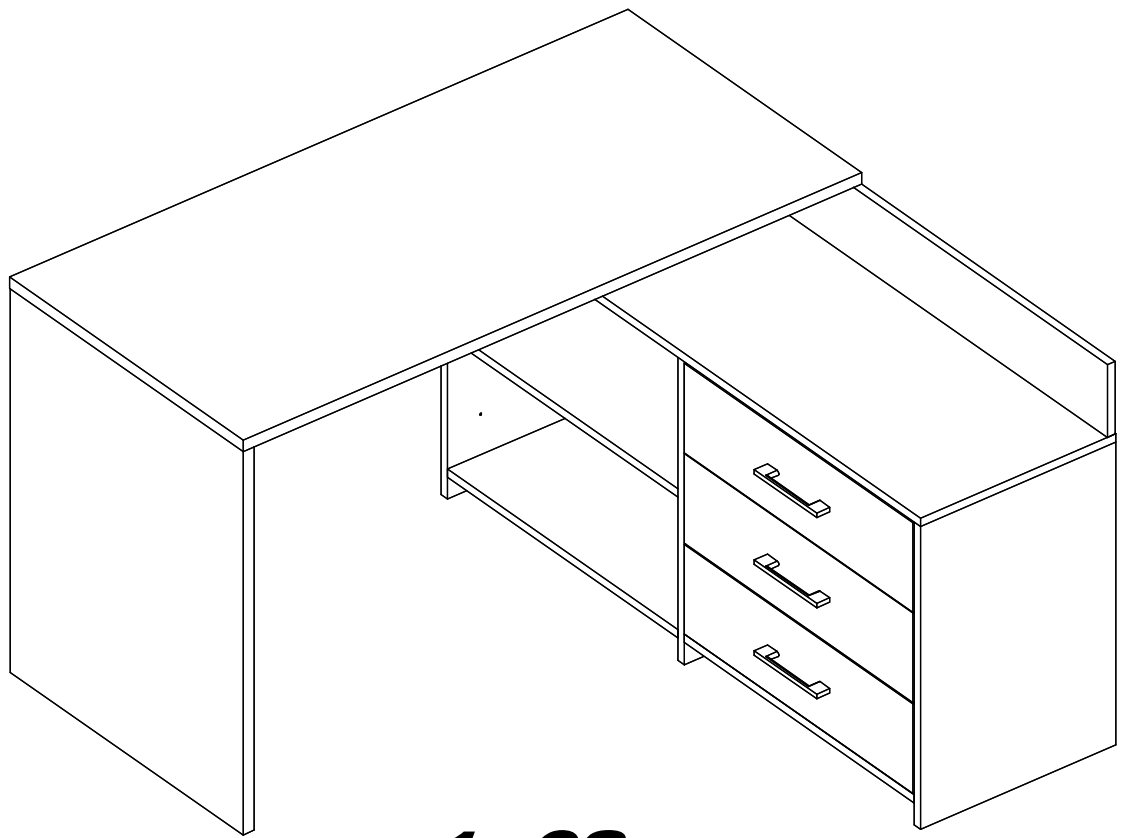

Инструкция по сборке  
"Кросс"  
Стол письменный  
ИВ-120.01.00

Instrukcja montażu mebli  
"Cross"  
Biuurko  
IV-120.01.00

Assembly instructions  
"Cross"  
Desk  
IV-120.01.00

**1-23**

**24-46**

Дата изготовления  
Production date  
Data produkcji

Штамп ОТК  
Stamp of Quality Department  
Pieczęć Działu Jakości

**EAC**

№	a x b x c	n
1	1250 x 600 x 22	1
2	729 x 596 x 22	1
3	1224 x 300 x 16	1
4	1232 x 395 x 16	1
5	374 x 575 x 16	1
6	1231 x 138 x 16	1
7	575 x 394 x 16	1
8	575 x 394 x 16	1
9	591 x 373 x 16	2
10	606 x 540 x 3...3,2	2
11	590 x 370 x 16	1
12	587 x 170 x 16	3
13	350 x 118 x 16	3
14	350 x 118 x 16	3
15	533 x 104 x 16	3
16	544 x 355 x 3...3,2	3