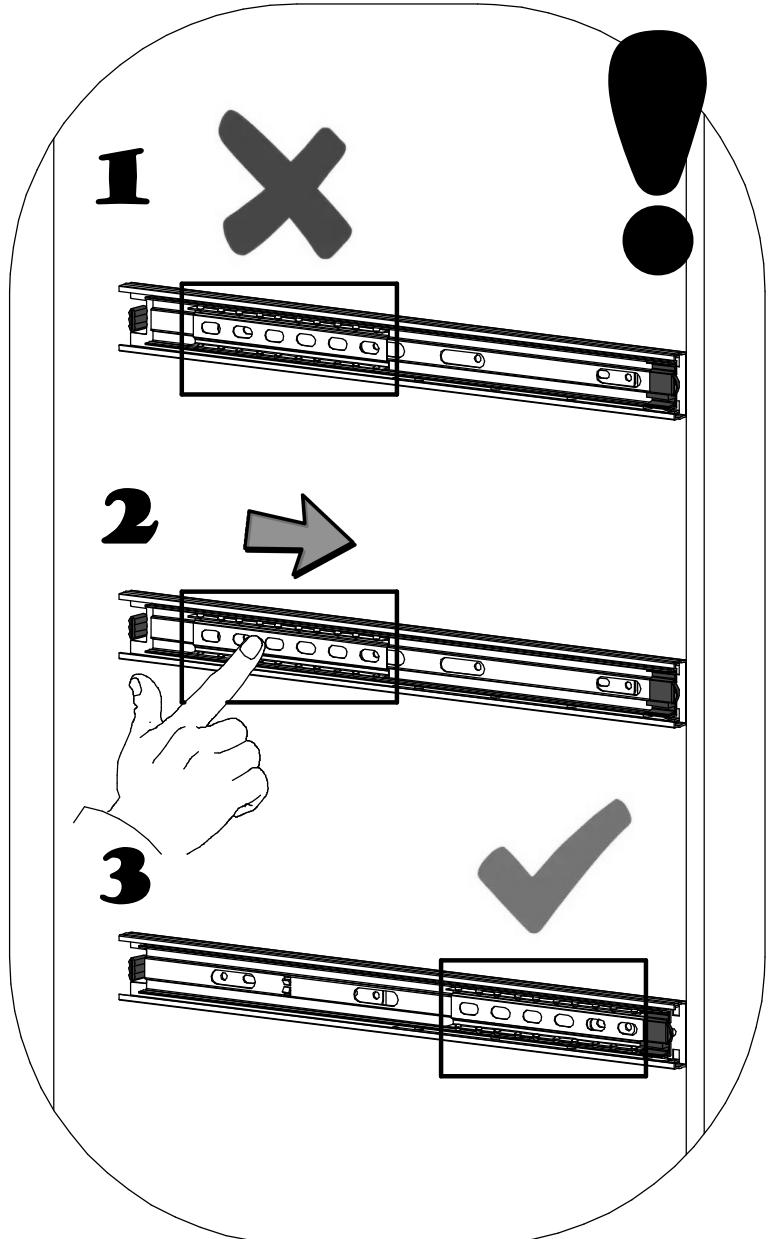

Инструкция по сборке  
"Кросс"  
Стол письменный  
ИВ-120.01.00

Instrukcja montażu mebli  
"Cross"  
Biuurko  
IV-120.01.00

Assembly instructions  
"Cross"  
Desk  
IV-120.01.00

**1-23**

**24-46**

Дата изготовления  
Production date  
Data produkcji

Штамп ОТК  
Stamp of Quality Department  
Pieczęć Działu Jakości

**EAC**

№	a x b x c	n
1	1250 x 600 x 22	1
2	729 x 596 x 22	1
3	1224 x 300 x 16	1
4	1232 x 395 x 16	1
5	374 x 575 x 16	1
6	1231 x 138 x 16	1
7	575 x 394 x 16	1
8	575 x 394 x 16	1
9	591 x 373 x 16	2
10	606 x 540 x 3...3,2	2
11	590 x 370 x 16	1
12	587 x 170 x 16	3
13	350 x 118 x 16	3
14	350 x 118 x 16	3
15	533 x 104 x 16	3
16	544 x 355 x 3...3,2	3