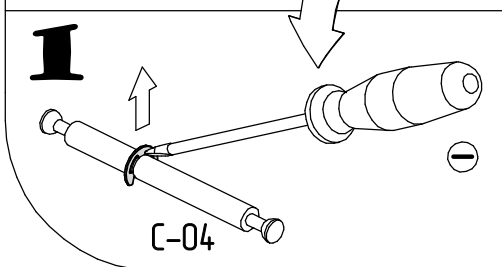

Штамп ОТК  
Stamp of Quality Department  
Pieczęć Działu Jakości

**EAC**

№	a x b x c	n
1	1250 x 600 x 22	1
2	729 x 596 x 22	1
3	1224 x 300 x 16	1
4	1232 x 395 x 16	1
5	374 x 575 x 16	1
6	1231 x 138 x 16	1
7	575 x 394 x 16	1
8	575 x 394 x 16	1
9	591 x 373 x 16	2
10	606 x 540 x 3...3,2	2
11	590 x 370 x 16	1
12	587 x 170 x 16	3
13	350 x 118 x 16	3
14	350 x 118 x 16	3
15	533 x 104 x 16	3
16	544 x 355 x 3...3,2	3