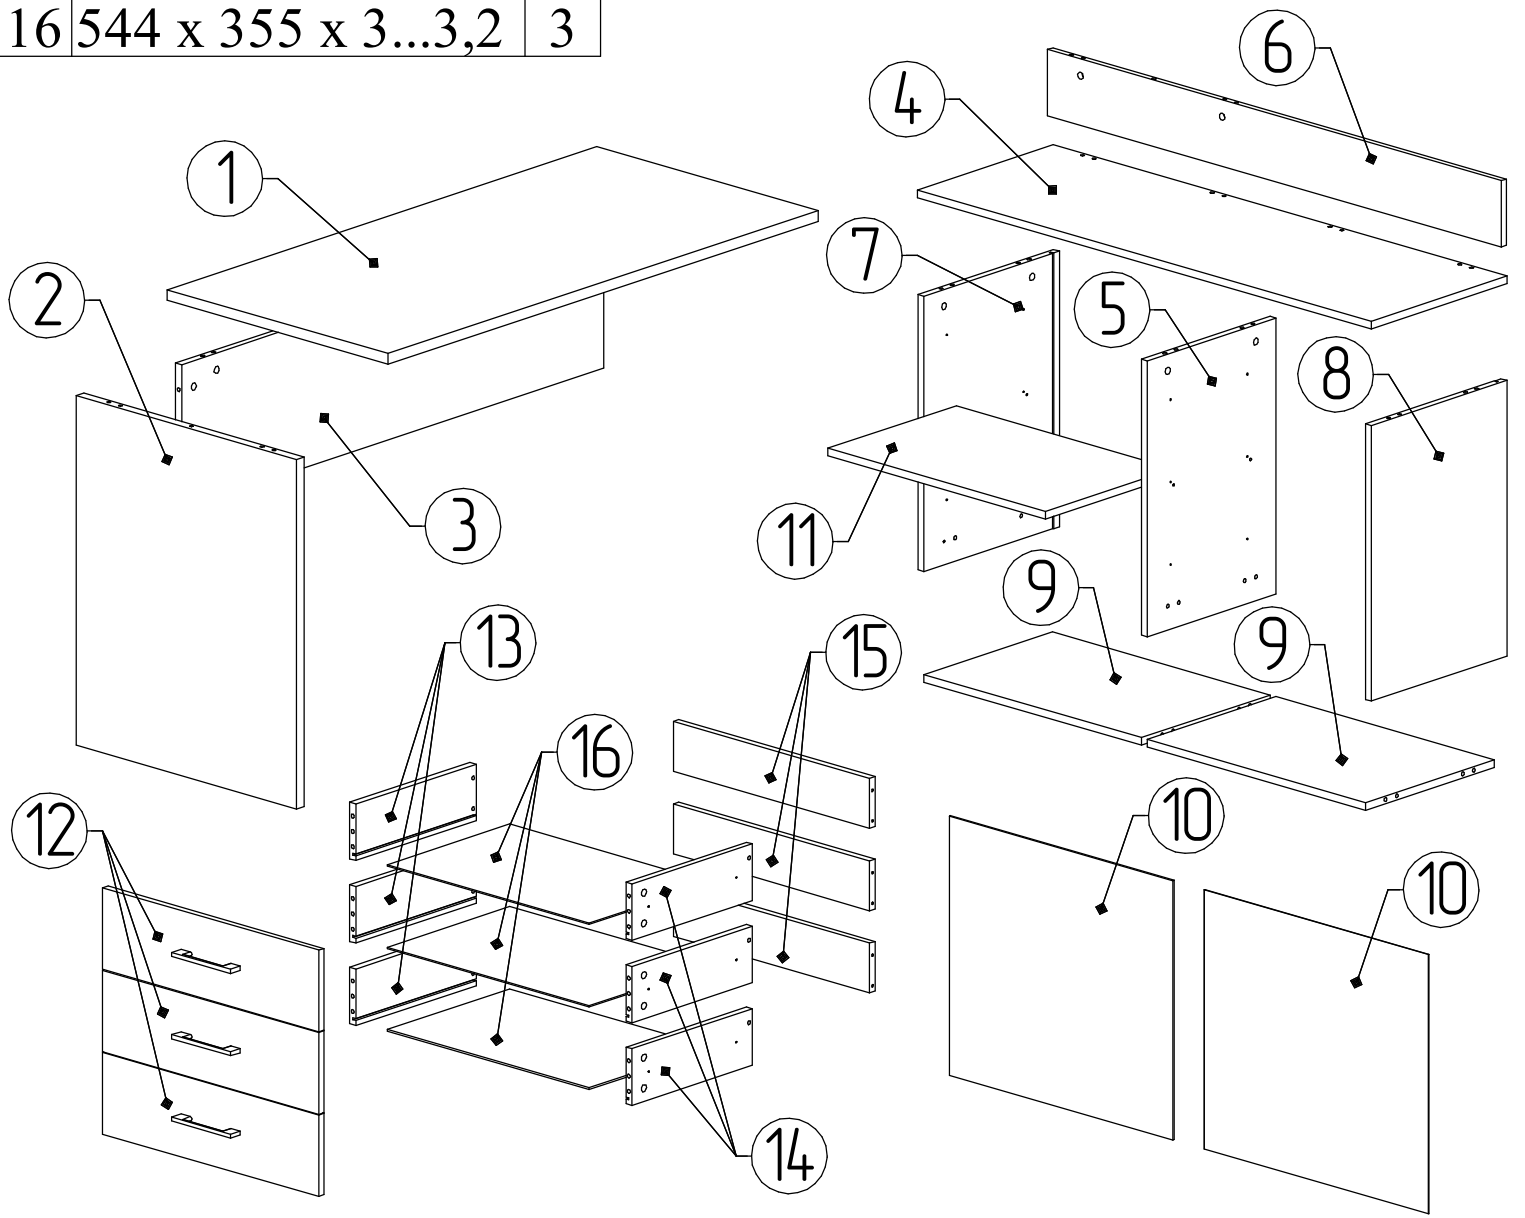

Инструкция по сборке  
"Кросс"  
Стол письменный  
ИВ-120.01.00

Instrukcja montażu mebli  
"Cross"  
Biuurko  
IV-120.01.00

Assembly instructions  
"Cross"  
Desk  
IV-120.01.00

**1-23**

**24-46**

Дата изготовления  
Production date  
Data produkcji

Штамп ОТК  
Stamp of Quality Department  
Pieczęć Działu Jakości

**EAC**

№	a x b x c	n
1	1250 x 600 x 22	1
2	729 x 596 x 22	1
3	1224 x 300 x 16	1
4	1232 x 395 x 16	1
5	374 x 575 x 16	1
6	1231 x 138 x 16	1
7	575 x 394 x 16	1
8	575 x 394 x 16	1
9	591 x 373 x 16	2
10	606 x 540 x 3...3,2	2
11	590 x 370 x 16	1
12	587 x 170 x 16	3
13	350 x 118 x 16	3
14	350 x 118 x 16	3
15	533 x 104 x 16	3
16	544 x 355 x 3...3,2	3